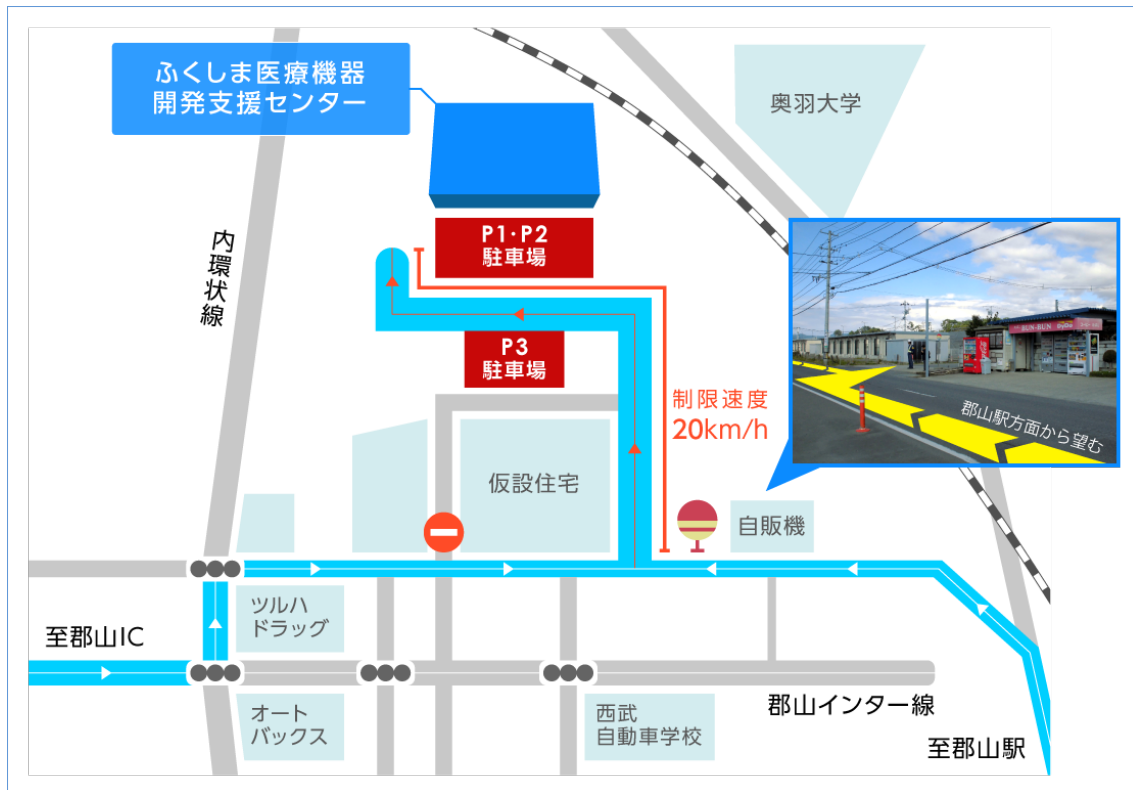

車をご利用の方

郡山駅から約 10 分

郡山インターから約 10 分

※仮設住宅周辺は近隣住民への配慮のため、20km/h 以下に減速しての走行をよろしくお願い致します。

【住所】

〒963-8041 福島県郡山市富田町字満水田 27 番 8